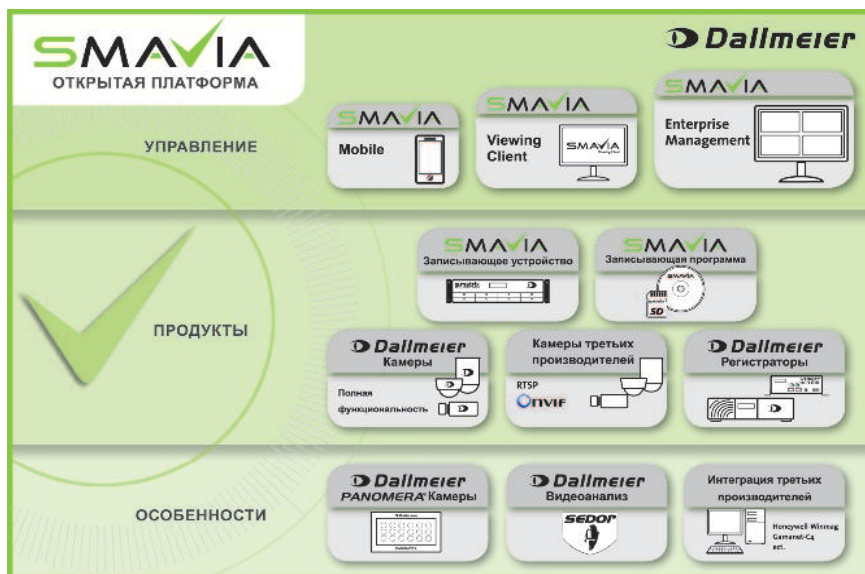

Вся правда о Dallmeier, которую нужно знать

Карлхайнц Бирзакк

Директор представительства компании Dallmeier Electronic в России

Благодаря своим разработкам и инновациям компания Dallmeier дает новые импульсы для развития мирового рынка: изобретение компанией первого в мире цифрового регистратора 20 лет назад стало предвестником эры цифровой видеонаблюдения. Таким же образом мультифокальная матричная система Panomera® – уникальная и новейшая технология – произвела революцию на рынке безопасности и открыла множество новых возможностей в области охранного видеонаблюдения. Все это, а также огромный опыт в области CCTV и IP-технологий позволяет компании Dallmeier занимать особое положение на мировом рынке

А так ли это на самом деле? Директор представительства компании Dallmeier в России Карлхайнц Бирзакк постарался развеять данные мифы, а также рассказал о новинках Dallmeier.

Профессиональное ПО SMAVIA

SMAVIA – это профессиональное решение для управления системой видеонаблюдения. SMAVIA представляет собой открытую программно-аппаратную платформу, доказательством этого является поддержка более чем 900 моделей камер сторонних производителей по протоколу ONVIF или RTSP. При этом, используя камеры сторонних производителей, есть возможность получать такие функциональные преимущества от Dallmeier, как SmartFinder (функция умного поиска в архиве), PRemote HD (передача HD-видео по узким каналам связи), iPhone APP (передача видеопотока и управление видеосистемой с помощью iPhone).